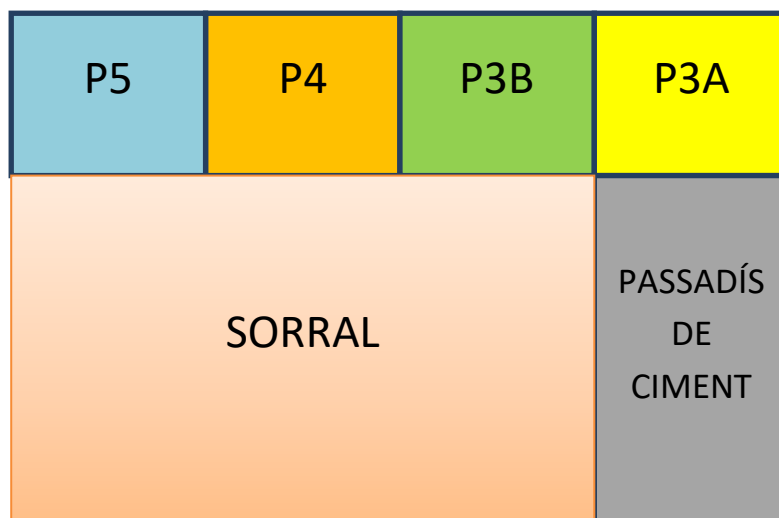

HORARIS D'ENTRADA I SORTIDA (10 DE SETEMBRE DE 2020)

INFANTIL		
CURS-NIVELL-GRUP	TIPUS D'ACCÉS	HORA D'ENTRADA I DE SORTIDA
P3 A aula groga	Porta d'infantil i desplaçament pel passadís de ciment fins la porta de l'aula	Entrada 9:00 sortida 16:50h
P3B aula verda	Porta d'infantil i desplaçament pel passadís de ciment fins la porta de l'aula	Entrada 9:10 sortida 17:00
P4 aula taronja	Porta d'infantil i desplaçament pel sorral fins la porta de l'aula	Entrada 9:00 sortida a les 16:50
p5 aula blava	Porta d'infantil i desplaçament pel sorral fins la porta de l'aula	Entrada 9:10 sortida a les 17:00

PRIMÀRIA

1r	Porta principal carrer Coves	Entrada 9:10 sortida a les 16:50h
2n	Porta principal carrer Coves	Entrada 9:00 sortida a les 16:40h
3r	Porta pati Carrer Coves i entrada per les escales ferro	Entrada 9:00 sortida a les 16:40h
4t i 5è A	Porta pati Carrer Coves i entrada per la placeta	Entrada 9:05h sortida a les 16:50h
4t i 5è B	Porta principal carrer Coves	Entrada 9:05h sortida a les 16:55
6è A	Porta Santuari i entrada per la planta d'ESO. Sortida pel pati del Carrer Santuaris.	Entrada a les 9:05h i sortida principal a les 17h
6è B	Porta Santuari i entrada per la planta d'ESO. Sortida pel pati del Carrer Santuaris.	Entrada a 9:00h sortida a les 16:55h pati